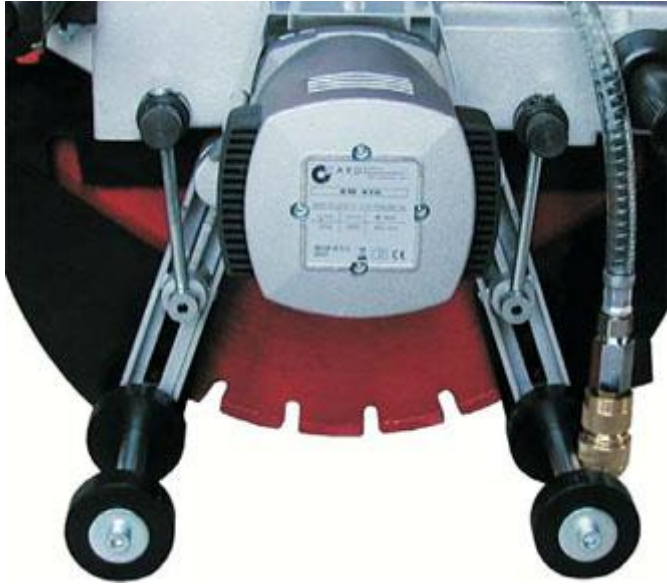

5.4

SM-410

2