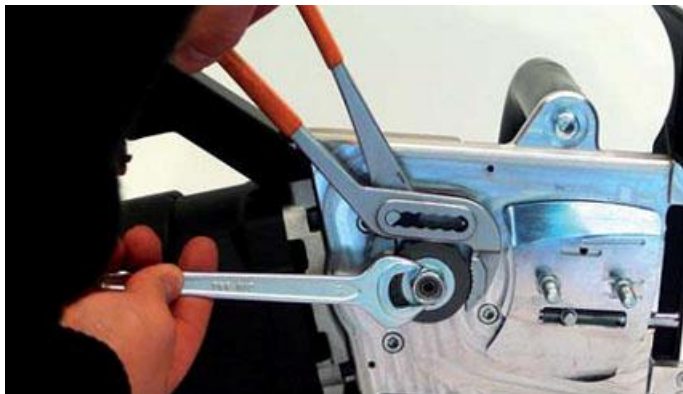

5

5.1

- •
- •
- •
- •
- •
- •
- •