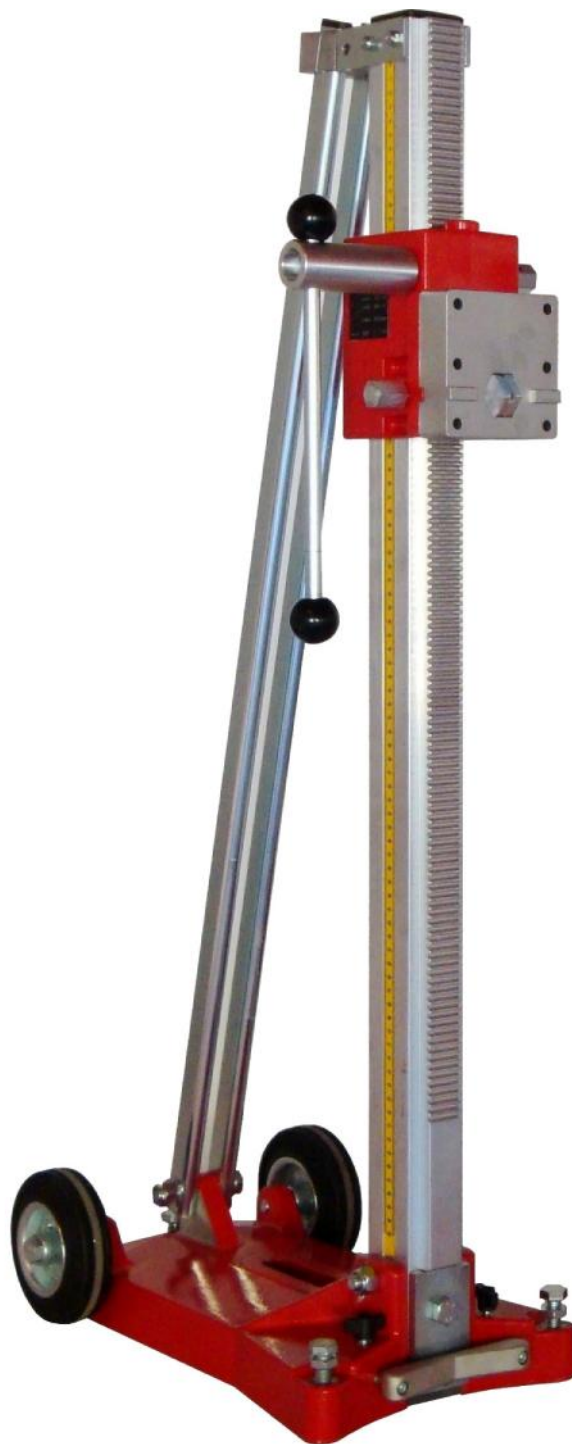

# Leonardo-250    Leonardo-250V

/

Cardi s.r.l.  
via Leonardo da Vinci, 21, I-24030 Pontida (BG), Italy  
Tel. +39 035 795029  
Fax +39 035 796190  
www.cardi.biz

ADR  
TECH  
« - »  
/ : (495) 150-0822  
www.adr-t.ru  
E-mail: info@adr-t.ru

7/8

1	.....	3
2	.....	3
3	.....	3
4	.....	3
5	.....	4
6	.....	4
6.1	.....	4
6.2	.....	5
7	.....	6
8	.....	6
9	.....	7
10	.....	7
11	.....	7
12	.....	8

1

Leonardo-250 Leonardo-250V

2

3

	Leonardo-250	Leonardo-250V
		50 50 995
		45
MAX		702
	440 260 1000	440 260 1030
	16,3	19,6
		6- 8
MAX		250
		3500
		220

Ø250 ;

3500 ;

0,8

0,8

7

8

Cardi.

Leonardo-250

Leonardo-250V

8.

Leonardo-250

Leonardo-250V

Ø60 ( ),

Leonardo-250V ( ) -

Leonardo-250

4-